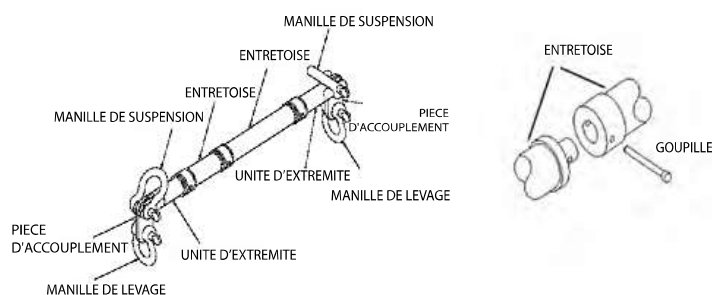

Palonnier - Ecarteur QUICKJOINT 2 t

KIT DE LEVAGE POUR LA MAINTENANCE – 2 TONNES MAXIMUM.

MODULIFT présente le tout dernier né de la gamme, le **QUICKJOINT**. Ce tout nouveau système de palonnier écarteur est fabriqué de série et possède une capacité maximale de 2 tonnes. A l'aide de modules divers, il permet de confectionner un palonnier adapté à vos besoins ponctuels et en temps réel. Le principe est simple, emboîter les différents modules (entretroises + unités d'extrémité complètes) et les fixer à l'aide des goupilles. Vous obtiendrez ainsi un nouveau palonnier que vous pourrez moduler à votre gré de 30 cm à 1,2 mètres avec un ajustement de 10cm. Finis les achats de dernière minute ou la fabrication aléatoire d'un palonnier de fortune. Le **QUICKJOINT** remplace tous les autres palonniers et vous suit partout. De plus il est livré dans sa mallette de transport et ne pèse que 7,7kg.

- Solution globale pour la maintenance
- Modulable de 0,3 à 1,2 mètres
- Facilement transportable
- Montage en 1mn
- Livrable en 48 heures
- Capacité maximale de 2T

Description	référence	Poids unitaire	N° de pièces
Unité d'extrémité mâle 150mm	QJ2 EUM	925g	1
Unité d'extrémité femelle 150mm	QJ2 EUF	925g	1
Pièce de liaison	QJ2 DL	100g	2
Entretroise 300mm	QJ2 S3	840g	2
Entretroise 200mm	QJ2 S2	640g	1
Entretroise 100mm	QJ2 S1	420g	1
Manille de suspension 2t	FC 104 LV	440g	2
Manille de levage 1,5t	FC 103 LV	250g	2
Goupille	QJ2 MP9	26g	5
Mallette 45x37x12 cm	QJ2 MP10	1400g	1

La mallette complète pèse 7,7kg.

La mallette QUICKJOINT : La mallette complète avec les différents accessoires utiles à l'assemblage d'un palonnier - écarteur d'une portée modulable de 30 cm à 1,20 mètres. L'ensemble est livré dans une mallette de transport.